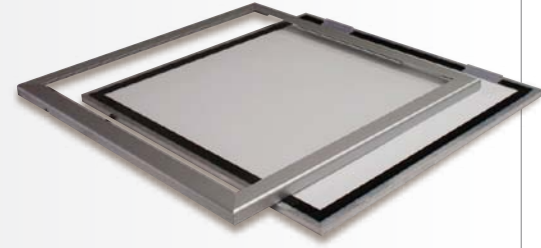

Le produit Ambiance NL est un panneau d'affichage non lumineux raffiné au design exclusif.

Un panneau Ambiance NL donne une visibilité certaine à toute entreprise et vous distingue de la compétition en offrant une présentation de grande qualité à vos visuels. Pour un impact optimal, voyez nos panneaux lumineux Ambiance DEL!

Types de cadre offerts

Cadre à ressorts (*flip frame*)

Cadre aimanté

Les formats Ambiance NL sont fabriqués sur mesure. Contactez-nous!

Caractéristiques

- Mince
- Sans consommation d'énergie
- Économique
- Changement d'affiche facile
- Garantie de 2 ans
- Fabriqué au Québec

Des exemples de ce panneau chez

- Buro Plus
- Docteur du Pare-brise
- Jean Coutu
- Et bien d'autres!

Spécifications techniques

- Cadre d'aluminium anodisé de qualité supérieure
- Simple face – 1,17 po (30 mm) d'épaisseur
- Protecteur d'affiche en acrylique
- Système de pinces pour l'affiche

Options

- Cadre à ressorts (*flip frame*)
- Cadre aimanté
- Fixé au mur à l'aide de vis ou de crochets
- Suspendu avec un système de fils de métal
- Arrière anodisé

Visitez notre site Internet pour en savoir davantage!