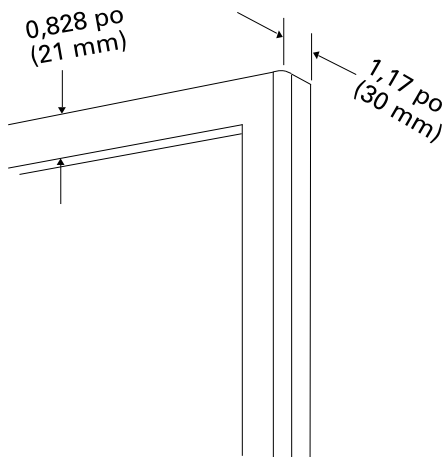

Types de cadre offerts

Cadre à ressorts (*flip frame*)

Cadre aimanté

Les formats Ambiance NL sont fabriqués sur mesure. Contactez-nous!

Caractéristiques

- Mince
- Sans consommation d'énergie
- Économique
- Changement d'affiche facile
- Garantie de 2 ans
- Fabriqué au Québec

Des exemples de ce panneau chez

- Buro Plus
- Docteur du Pare-brise
- Jean Coutu
- Et bien d'autres!

Spécifications techniques

- Cadre d'aluminium anodisé de qualité supérieure
- Simple face – 1,17 po (30 mm) d'épaisseur
- Protecteur d'affiche en acrylique
- Système de pinces pour l'affiche